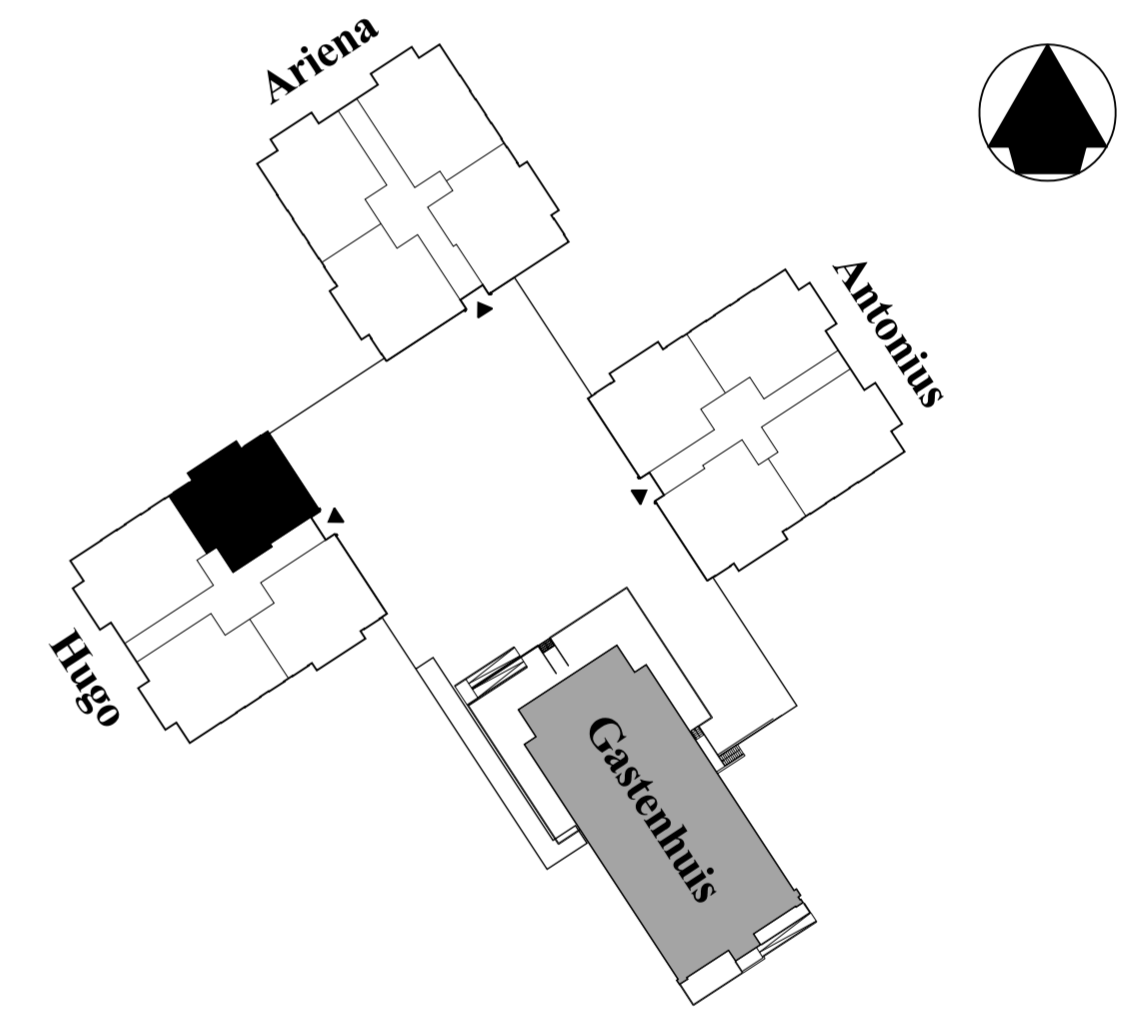

RENVOOI INSTALLATIES

- RM 230V rookmelder op woonhuis installatie
- BL buiten lichtpunt
- wandlichtpunt
- plafondlichtpunt
- deurbel
- schel
- thermostaat verwarming
- schakelaar mech.ventilatie
- loze leiding, enkele inbouwdoos
- enkelpolige schakelaar
- enkelpolige dubbele schakelaar
- wisselchakelaar
- enkele wandcontactdoos met randaarde
- dubbele wandcontactdoos met randaarde
- afzuigpunt ventilatie
- handdoek radiator
- vloerverwarming
- hemelwaterafvoer

SCHAAL:

**PLATTEGROND BOUWNUMMER 1
BEGANE GROND**

PARK BERESTEYN
VOORSCHOTEN

**PLATTEGROND
BOUWNUMMER 1
WONINGTYPE D1**

Schaal 1:50
Datum 17-12-2021
Formaat A2

N NIERSMAN
BOUW | ONTWIKKELING | VASTGOED