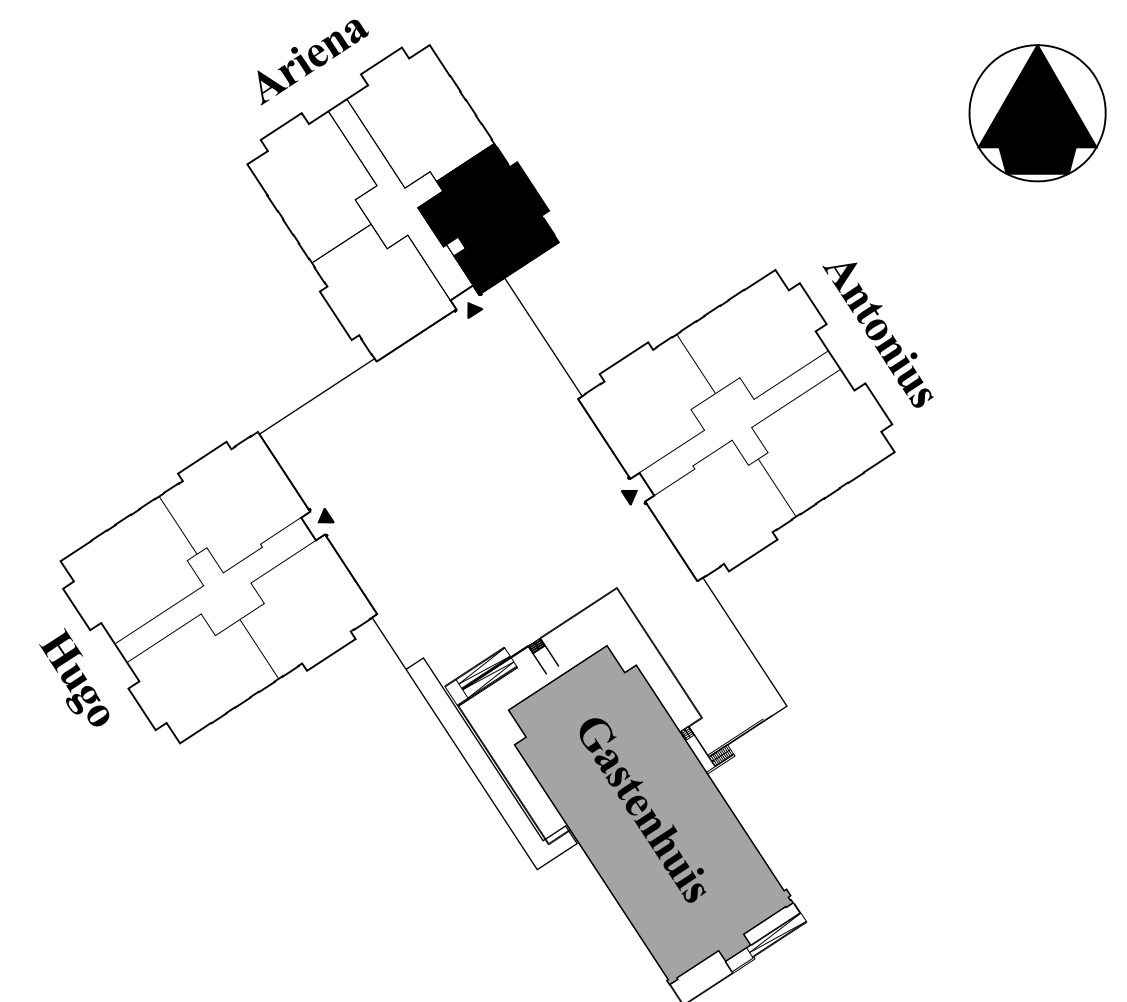

RENVOOI INSTALLATIES

- RM 230V rookmelder op woonhuis installatie
- BL buiten lichtpunt
- wandlichtpunt
- plafondlichtpunt
- deurbel
- schel
- TH thermostaat verwarming
- schakelaar mech.ventilatie
- loze leiding, enkele inbouwdoos
- enkelpolige schakelaar
- enkelpolige dubbele schakelaar
- wisselschakelaar
- enkele wandcontactdoos met randaarde
- dubbele wandcontactdoos met randaarde
- afzuigpunt ventilatie
- handdoek radiator
- vloerverwarming
- hwa hemelwaterafvoer

SCHAAL:

**PLATTEGROND BOUWNUMMER 19
BEGANE GROND**

PARK BERESTEYN
VOORSCHOTEN

**PLATTEGROND
BOUWNUMMER 19
WONINGTYPE D2**

Schaal 1:50
Datum 17-12-2021
Formaat A2

N NIERSMAN
BOUW | ONTWIKKELING | VASTGOED