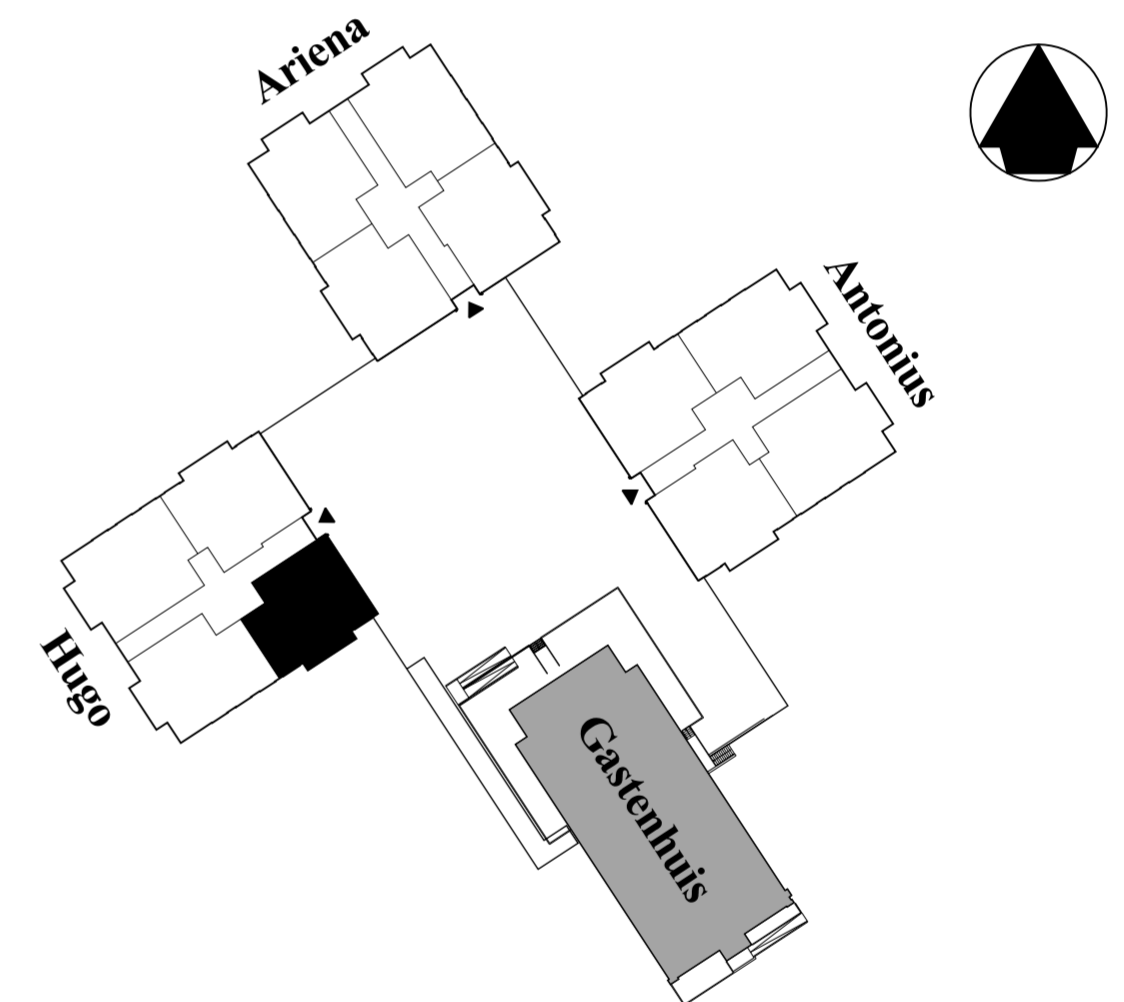

RENVOOI INSTALLATIES

- RM 230V rookmelder op woonhuis installatie
- BL buiten lichtpunt
- wandlichtpunt
- plafondlichtpunt
- db deurbel
- schel
- TH thermostaat verwarming
- schakelaar mech.ventilatie
- loze leiding, enkele inbouwdoos
- enkelpolige schakelaar
- enkelpolige dubbele schakelaar
- wisselchakelaar
- enkele wandcontactdoos met randaarde
- dubbele wandcontactdoos met randaarde
- afzuigpunt ventilatie
- handdoek radiator
- vloerverwarming
- hwa hemelwaterafvoer

SCHAAL:

**PLATTEGROND BOUWNUMMER 2
BEGANE GROND**

PARK BERESTEYN
VOORSCHOTEN

**PLATTEGROND
BOUWNUMMER 2
WONINGTYPE C**

Schaal 1:50
Datum 17-12-2021
Formaat A2

N NIERSMAN
BOUW | ONTWIKKELING | VASTGOED