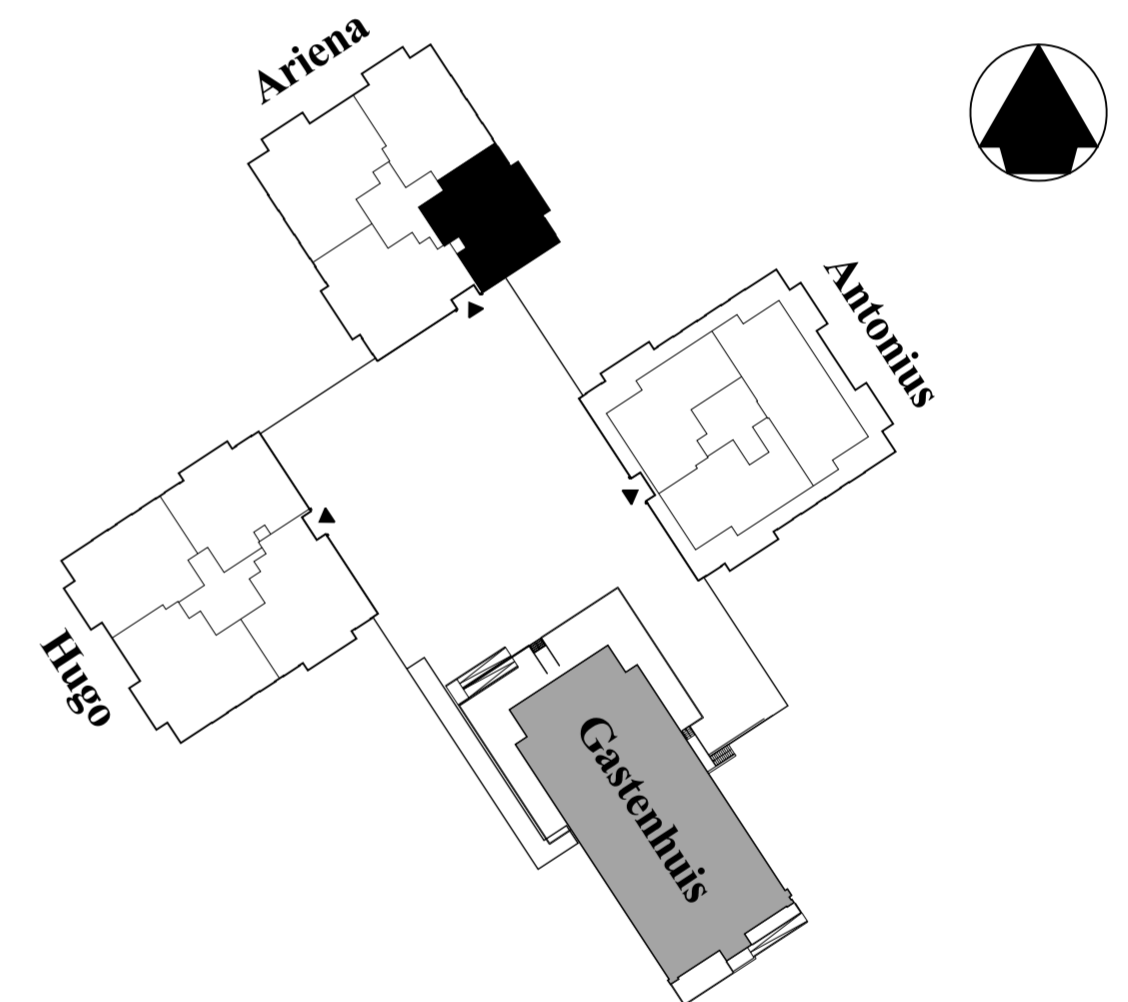

## RENVOOI INSTALLATIES

- RM 230V rookmelder op woonhuis installatie
- BL buiten lichtpunt
- wandlichtpunt
- plafondlichtpunt
- db deurbel
- schel
- TH thermostaat verwarming
- schakelaar mech.ventilatie
- loze leiding, enkele inbouwdoos
- enkelpolige schakelaar
- enkelpolige dubbele schakelaar
- wisselchakelaar
- enkele wandcontactdoos met randaarde
- dubbele wandcontactdoos met randaarde
- afzuigpunt ventilatie
- handdoek radiator
- vloerverwarming
- hwa hemelwaterafvoer

**SCHAAL:**

**PLATTEGROND BOUWNUMMER 27**  
2e verdieping

**PARK BERESTEYN**  
VOORSCHOTEN

**PLATTEGROND  
BOUWNUMMER 27  
WONINGTYPE H2**

Schaal 1:50  
Datum 17-12-2021  
Formaat A2

**N NIERSMAN**  
BOUW | ONTWIKKELING | VASTGOED