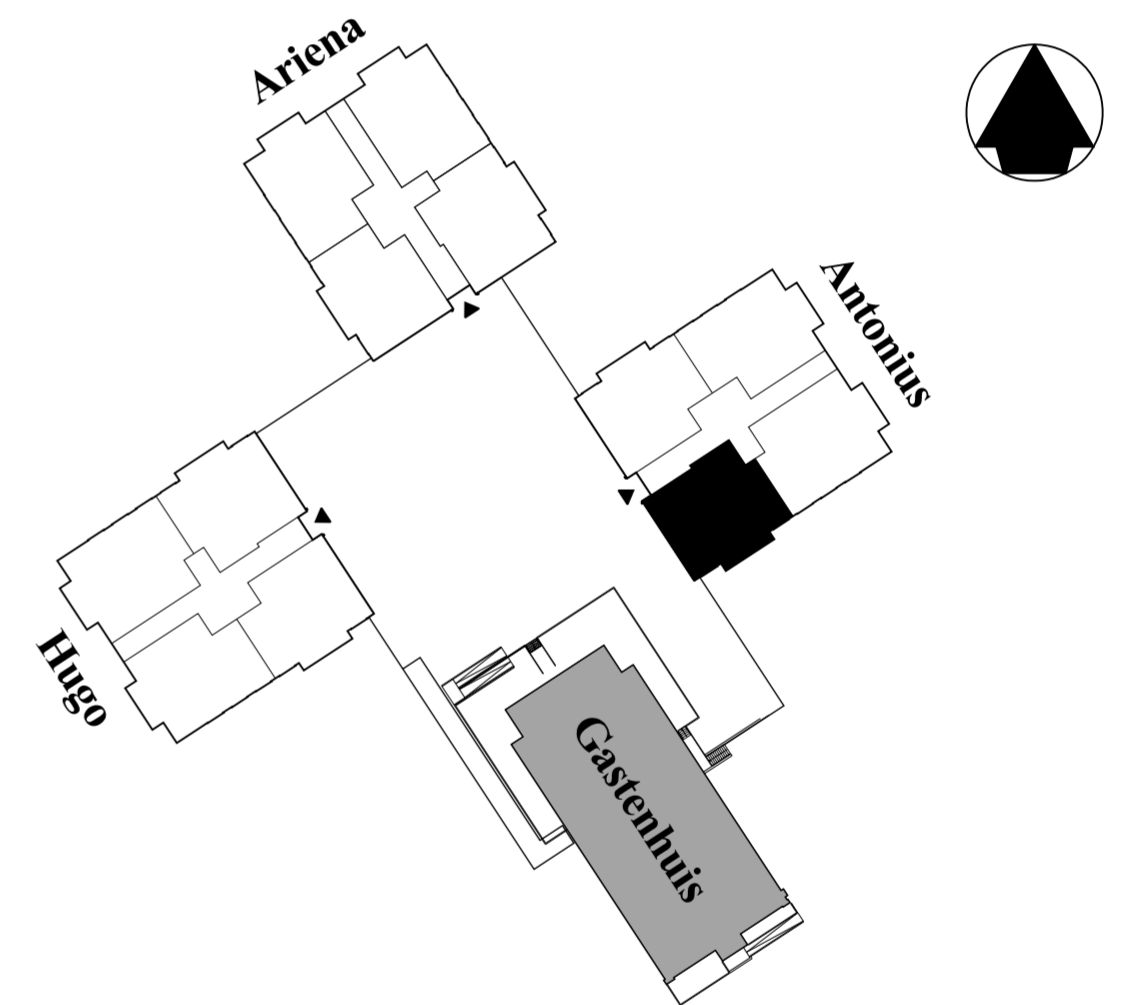

RENVOOI INSTALLATIES

- RM 230V rookmelder op woonhuis installatie
- BL buiten lichtpunt
- wandlichtpunt
- plafondlichtpunt
- deurbel
- schel
- thermostaat verwarming
- schakelaar mech.ventilatie
- loze leiding, enkele inbouwdoos
- enkelpolige schakelaar
- enkelpolige dubbele schakelaar
- wissel schakelaar
- enkele wandcontactdoos met randaarde
- dubbele wandcontactdoos met randaarde
- afzuigpunt ventilatie
- handdoek radiator
- vloerverwarming
- hemelwaterafvoer

SCHAAL:

**PLATTEGROND BOUWNUMMER 33
BEGANE GROND**

PARK BERESTEYN
VOORSCHOTEN

**PLATTEGROND
BOUWNUMMER 33
WONINGTYPE D1**

Schaal 1:50
Datum 17-12-2021
Formaat A2

N NIERSMAN
BOUW | ONTWIKKELING | VASTGOED