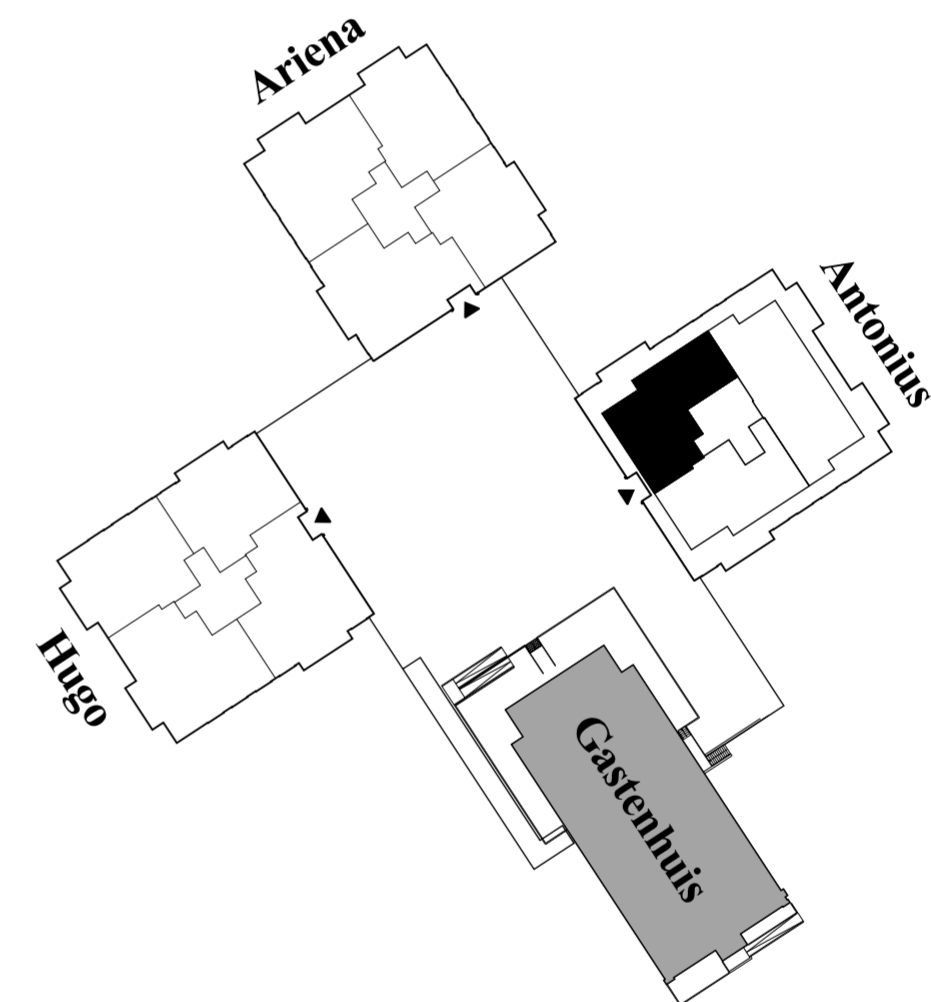

RENVOOI INSTALLATIES

- RM 230V rookmelder op woonhuis installatie
- BL buiten lichtpunt
- wandlichtpunt
- plafondlichtpunt
- db deurbel
- schel
- TH thermostaat verwarming
- schakelaar mech.ventilatie
- loze leiding, enkele inbouwdoos
- enkelpolige schakelaar
- enkelpolige dubbele schakelaar
- wisselchakelaar
- enkele wandcontactdoos met randaarde
- dubbele wandcontactdoos met randaarde
- afzuigpunt ventilatie
- handdoek radiator
- vloerverwarming
- hwa hemelwaterafvoer

SCHAAL:

PLATTEGROND BOUWNUMMER 42
2e verdieping

PLATTEGROND
BOUWNUMMER 42
WONINGTYPE M

Schaal 1:50
Datum 17-12-2021
Formaat A2