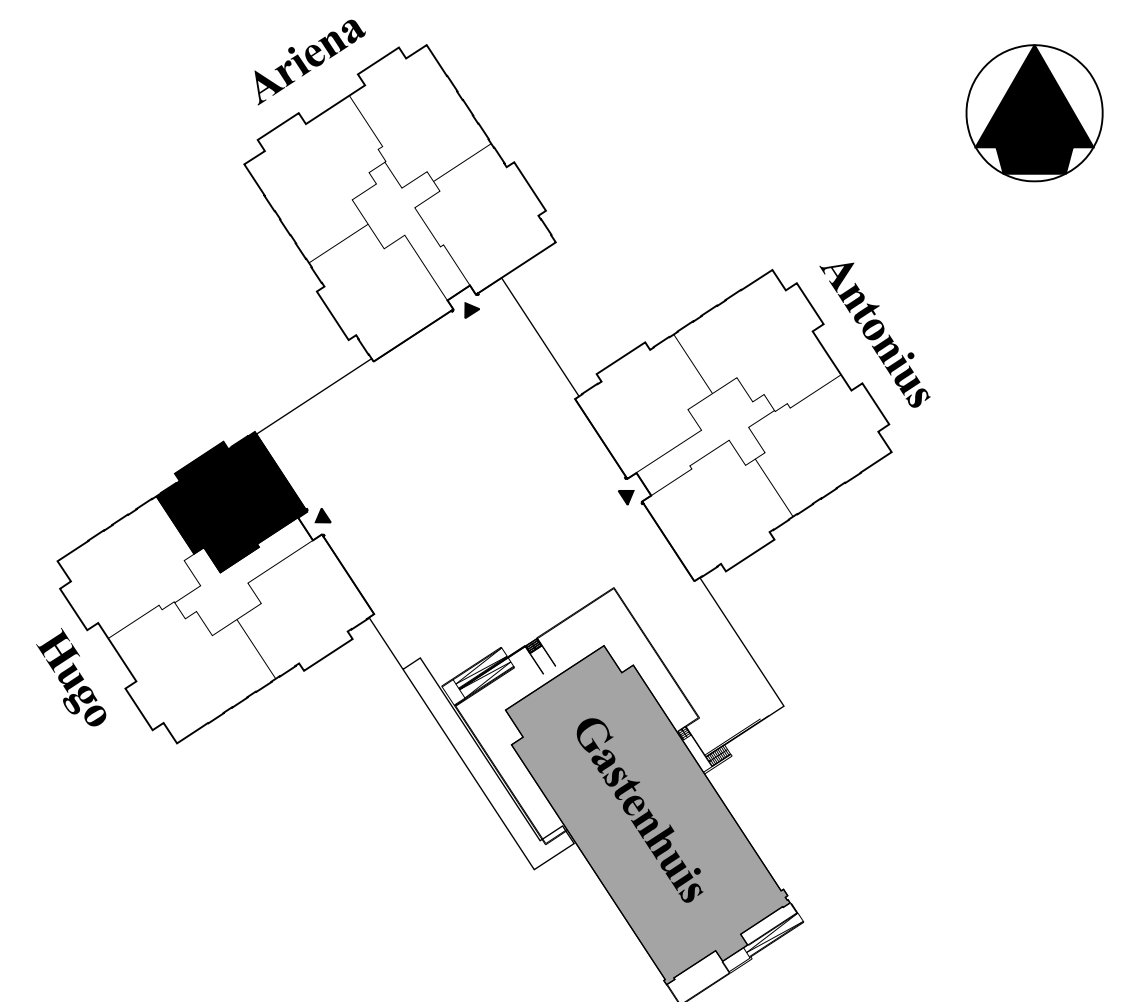

RENVOOI INSTALLATIES

- RM 230V rookmelder op woonhuis installatie
- BL buiten lichtpunt
- wandlichtpunt
- plafondlichtpunt
- db deurbel
- schel
- TH thermostaat verwarming
- schakelaar mech.ventilatie
- loze leiding, enkele inbouwdoos
- enkelpolige schakelaar
- enkelpolige dubbele schakelaar
- wisselchakelaar
- enkele wandcontactdoos met randaarde
- dubbele wandcontactdoos met randaarde
- afzuigpunt ventilatie
- handdoek radiator
- vloerverwarming
- hwa hemelwaterafvoer

SCHAAL:

PLATTEGROND BOUWNUMMER 5
1e verdieping

PARK BERESTEYN
VOORSCHOTEN

**PLATTEGROND
BOUWNUMMER 5
WONINGTYPE D1**

Schaal 1:50
Datum 17-12-2021
Formaat A2

N NIERSMAN
BOUW | ONTWIKKELING | VASTGOED